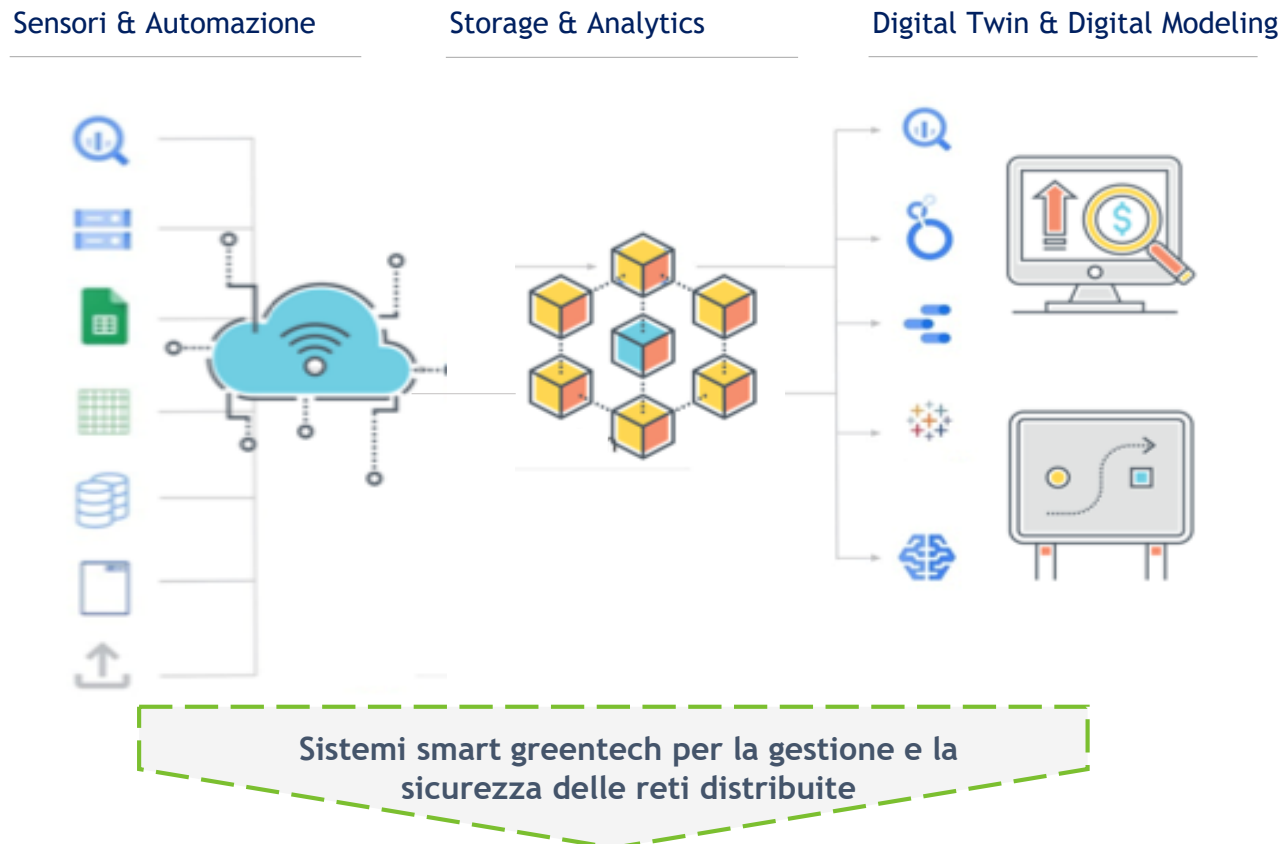

AGENDA

	Sezione
Chi siamo	1
I nostri valori	2
Business model	3
Enabling platform	4
I cluster per l'innovazione	5

Attraverso un ecosistema tecnologico che coniuga greentech e digitale, **WIDECH** si propone di rispondere alle esigenze del mercato accompagnando le diverse realtà verso una transizione ambientale ed energetica governata da dati, informazioni e conoscenza.

SIAMO UN PLAYER DI SERVIZI E SOLUZIONI NELL'AMBITO DELLA SOSTENIBILITA'

Attraverso una metrica proprietaria, **WIDECH** misura l'impronta ambientale dei propri clienti e ne governa il raggiungimento degli obiettivi di emissioni zero, ingegnerizzando le soluzioni greentech più competitive.

ABBIAMO SCELTO I MIGLIORI TALENTI E LE TECNOLOGIE NAZIONALI PIU' INNOVATIVE

Attraverso l'integrazione tra sensori ambientali, algoritmi e intelligenza artificiale, **WIDECH** governa i fenomeni complessi del futuro energetico e ambientale di Industrie, Organizzazioni e Comunità per un Pianeta più sostenibile.

COLLABORIAMO TUTTI ASSIEME ALLO SCOPO DI RIDURRE I GAS SERRA

Widech ha realizzato una specifica architettura per proporsi come player integrato di tecnologie e soluzioni infrastrutturali che fanno leva sull'eccellenza nella rilevazione, gestione e analisi dei dati ambientali, organizzativi ed economici per una efficace execution della transizione ambientale ed energetica