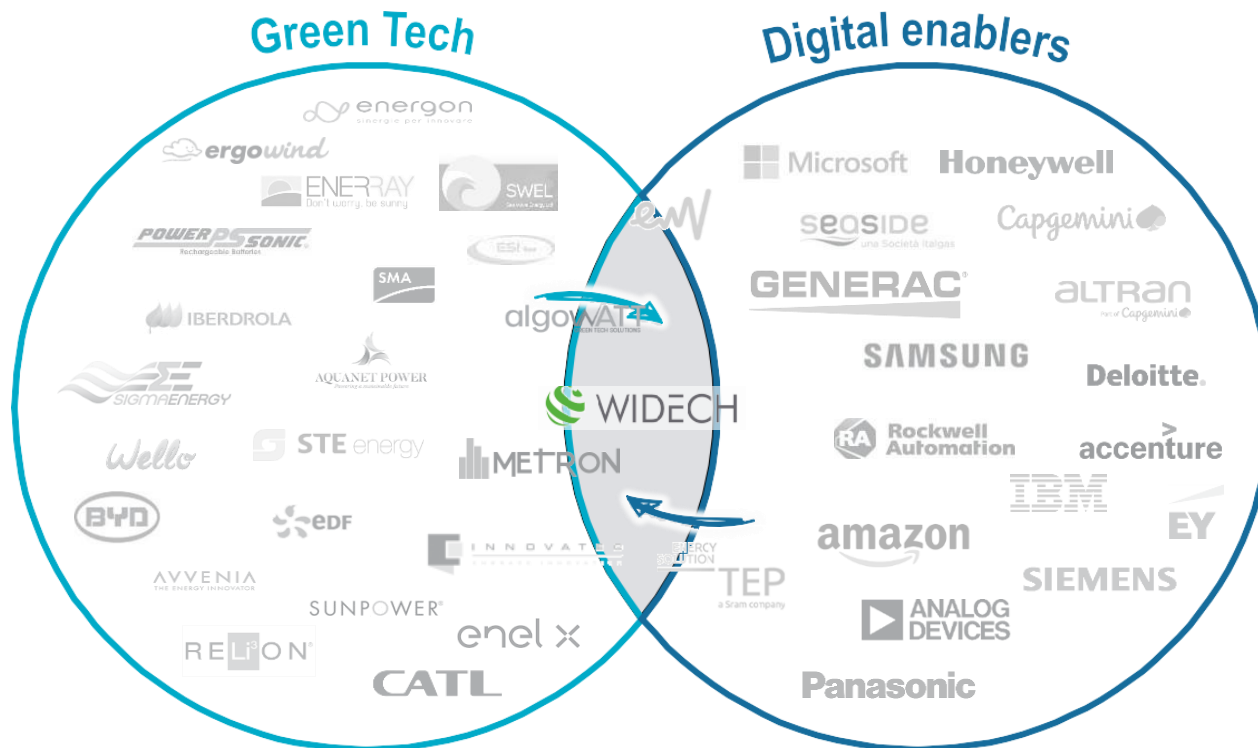

WIDECH E' LA PIATTAFORMA ABILITANTE PER PROGETTI DI SOSTENIBILITA' AMBIENTALE E TRANSIZIONE ENERGETICA

Gruppo industriale quotato al mercato Euronext di Parigi, attivo nei settori greentech e digital.

Abilitatore alla green data economy a supporto del raggiungimento degli obiettivi net zero.

SIAMO L'IDEA CHE RIVOLUZIONA IL MODO
DI ESSERE SOSTENIBILI

+15 Anni di esperienza
nel greentech

+12 Realtà partecipate
e controllate

+1,3 GW di capacità
sviluppata nel mondo

+450 Progetti
supervisionati

+10 Paesi
nel mondo

WIDECH SI PONE AL CENTRO DI UN NUOVO MERCATO ALTAMENTE COMPETITIVO CHE NASCE DALL'INTEGRAZIONE DI 2 MACRO SETTORI

*La dimensione del mercato globale integrato del **Green Tech** e della **Sostenibilità digitale** è stato valutato a **\$10,32 miliardi** nel 2020 e si prevede che raggiungerà **\$74,64 miliardi** entro il 2030, crescendo a un **CAGR del 21,9%** dal 2021 al 2030

«I processi di trasformazione energetica e ambientale basati su dati, analytics e intelligenza artificiale sono il vero elemento abilitante alla rivoluzione ecologica»

WIDECH E' UNA SMART GREENTECH COMPANY CHE HA INDIVIDUATO IN UN MODELLO BOTTOM UP LA VIA PIU' EFFICACE PER ASSISTERE I PROPRI CLIENTI