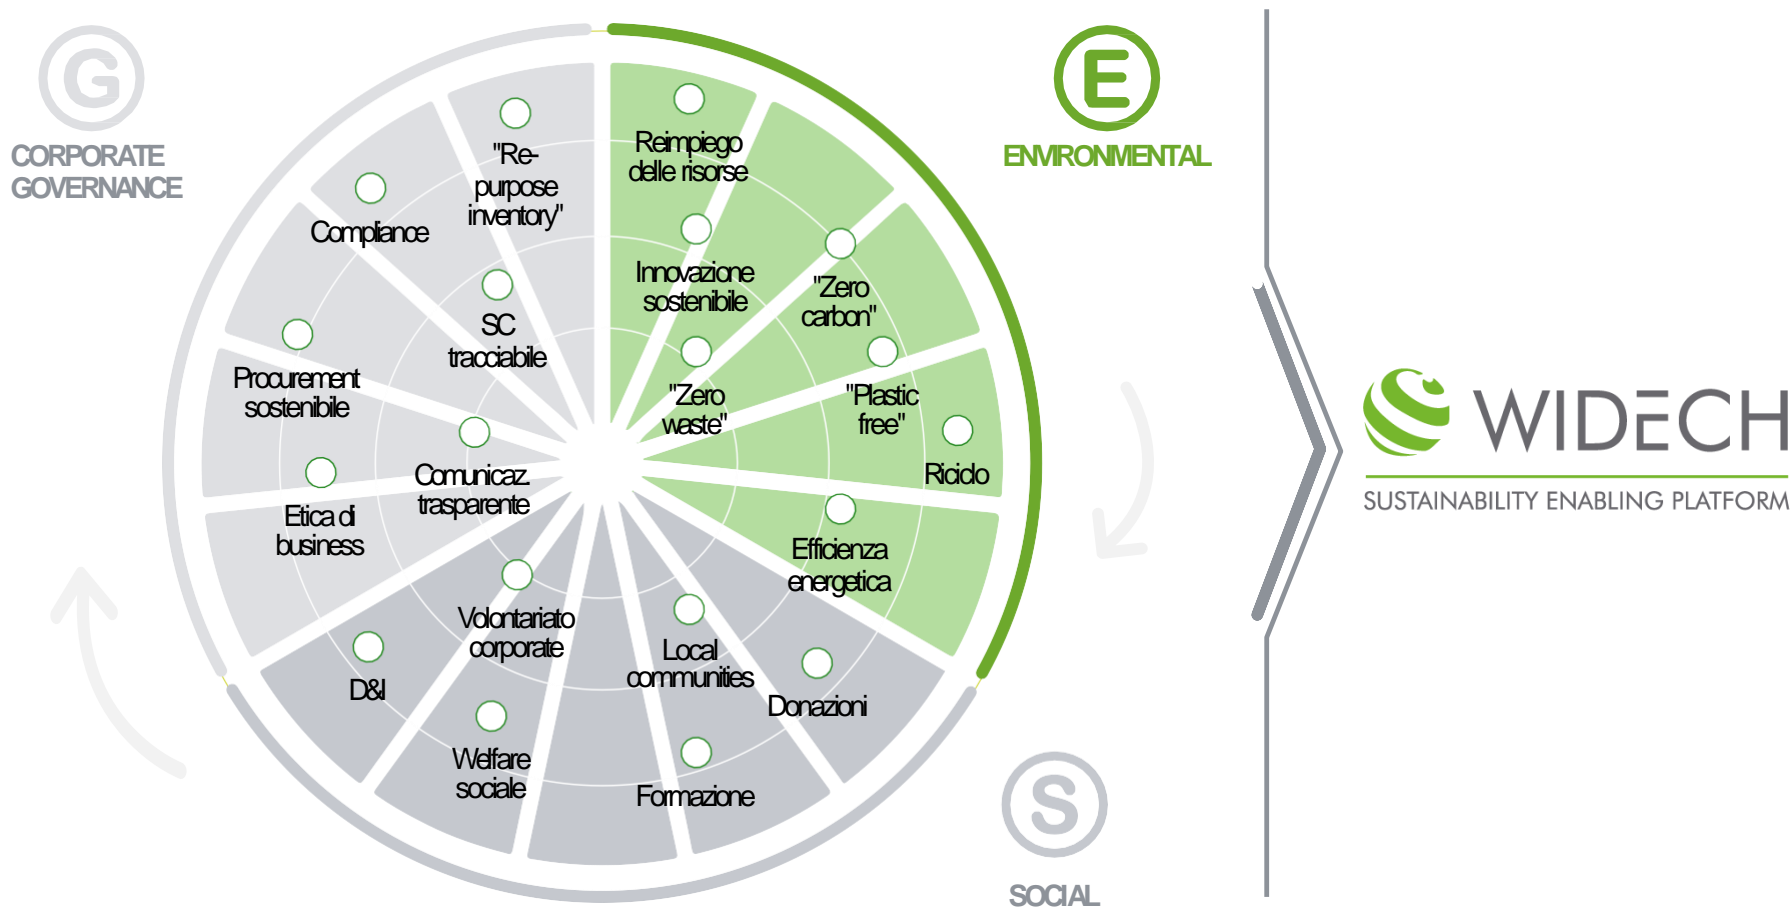

«I processi di trasformazione energetica e ambientale basati su dati, analytics e intelligenza artificiale sono il vero elemento abilitante alla rivoluzione ecologica»

WIDECH E' UNA SMART GREENTECH COMPANY CHE HA INDIVIDUATO IN UN MODELLO BOTTOM UP LA VIA PIU' EFFICACE PER ASSISTERE I PROPRI CLIENTI

SUSTAINABILITY ENABLING PLATFORM

VISION

” Supportiamo il management di qualsiasi realtà aziendale e istituzionale nelle decisioni e nella implementazione di progetti in materia di sostenibilità e nell’analisi dell’impatto ambientale e degli obiettivi conseguiti.

MISSION

” Ci proponiamo al mercato come un fornitore integrato di servizi e soluzioni infrastrutturali nell’ambito della sostenibilità dei processi e della transizione energetica.

AGENDA

	Sezione
Chi siamo	1
I nostri valori	2
Business model	3
Enabling platform	4
I cluster per l'innovazione	5

WIDECH AGISCE COME UN GRUPPO INDUSTRIALE INTEGRATO PER IL CONSEGUIMENTO DEGLI OBIETTIVI «ESG» MISURABILI DI AZIENDE E ORGANIZZAZIONI

Punta a diventare il leader nelle soluzioni integrate digital greentech chiavi in mano per rispondere ai bisogni fondamentali dell'impatto ambientale, dell'economia circolare e del governo della sostenibilità e della transizione energetica