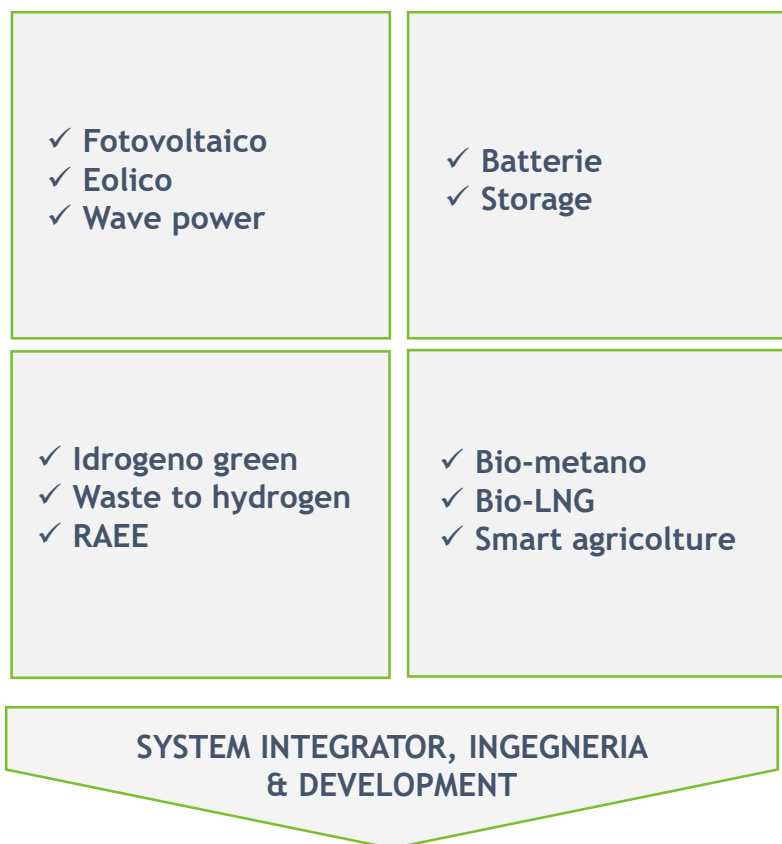

AGENDA

	Sezione
Chi siamo	1
I nostri valori	2
Business model	3
Enabling platform	4
I cluster per l'innovazione	5

Attraverso un ecosistema tecnologico che coniuga greentech e digitale, **WIDECH** si propone di rispondere alle esigenze del mercato accompagnando le diverse realtà verso una transizione ambientale ed energetica governata da dati, informazioni e conoscenza.

SIAMO UN PLAYER DI SERVIZI E SOLUZIONI NELL'AMBITO DELLA SOSTENIBILITA'

Attraverso una metrica proprietaria, **WIDECH** misura l'impronta ambientale dei propri clienti e ne governa il raggiungimento degli obiettivi di emissioni zero, ingegnerizzando le soluzioni greentech più competitive.

ABBIAMO SCELTO I MIGLIORI TALENTI E LE TECNOLOGIE NAZIONALI PIU' INNOVATIVE

Attraverso l'integrazione tra sensori ambientali, algoritmi e intelligenza artificiale, **WIDECH** governa i fenomeni complessi del futuro energetico e ambientale di Industrie, Organizzazioni e Comunità per un Pianeta più sostenibile.

COLLABORIAMO TUTTI ASSIEME ALLO SCOPO DI RIDURRE I GAS SERRA

Widech ha realizzato una specifica architettura per proporsi come player integrato di tecnologie e soluzioni infrastrutturali che fanno leva sull'eccellenza nella rilevazione, gestione e analisi dei dati ambientali, organizzativi ed economici per una efficace execution della transizione ambientale ed energetica