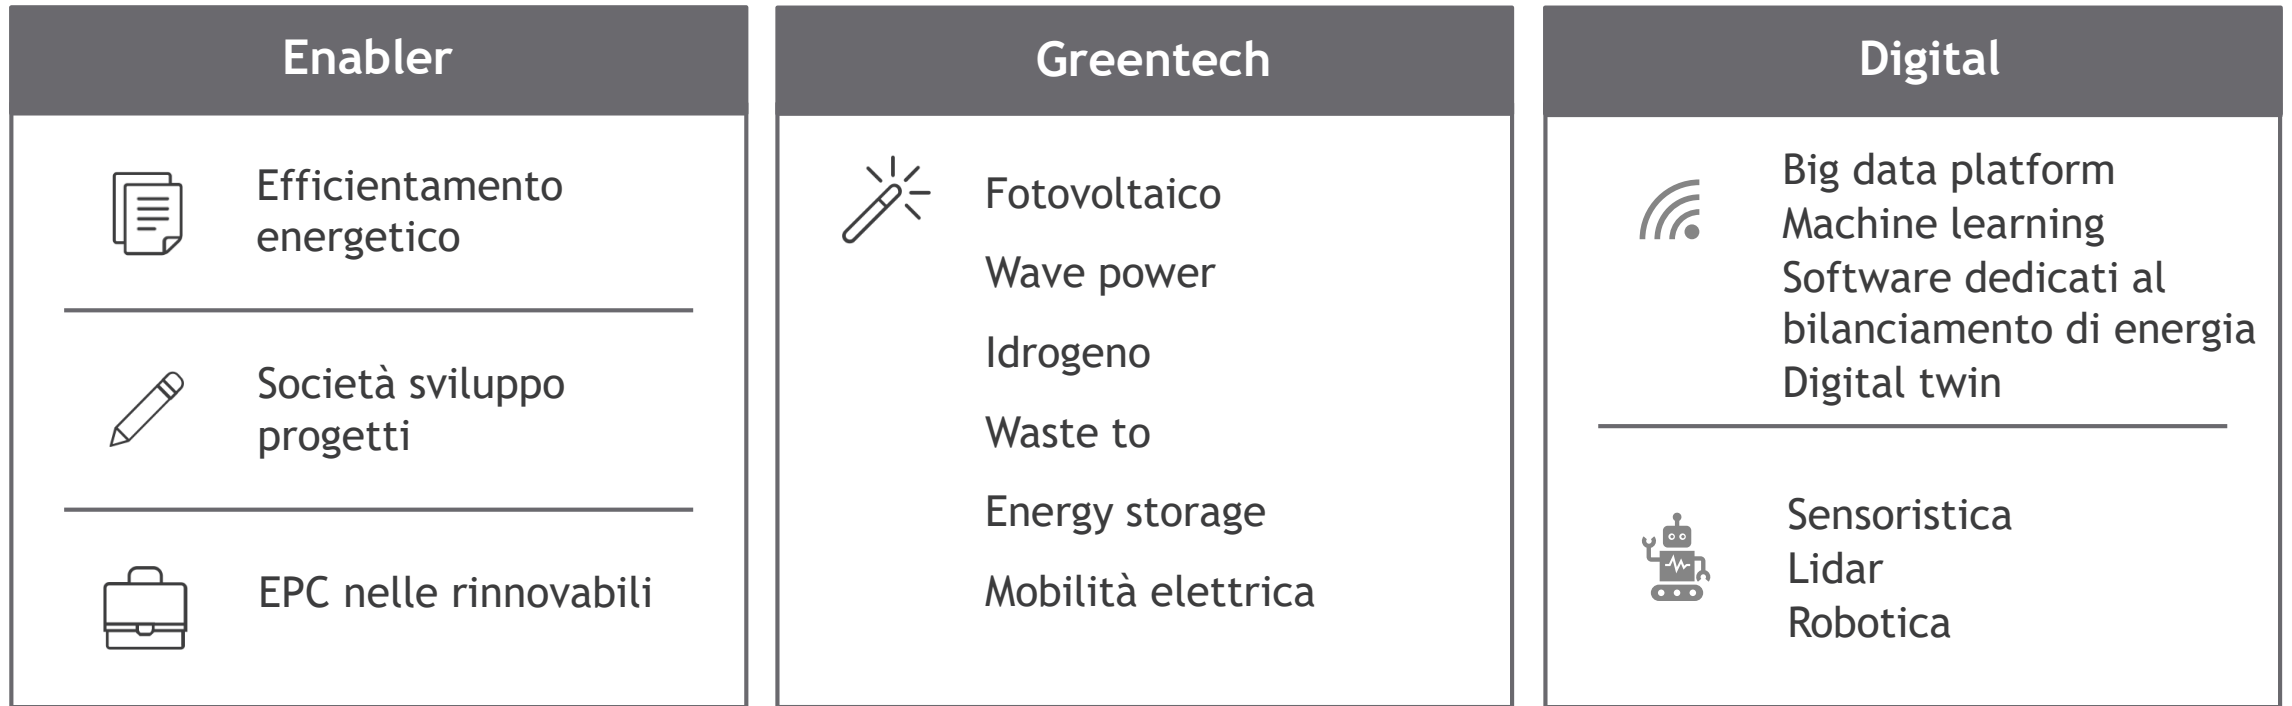

MISSION

” Ci proponiamo al mercato come un fornitore integrato di servizi e soluzioni infrastrutturali nell’ambito della sostenibilità dei processi e della transizione energetica.

AGENDA

	Sezione
Chi siamo	1
I nostri valori	2
Business model	3
Enabling platform	4
I cluster per l'innovazione	5

WIDECH AGISCE COME UN GRUPPO INDUSTRIALE INTEGRATO PER IL CONSEGUIMENTO DEGLI OBIETTIVI «ESG» MISURABILI DI AZIENDE E ORGANIZZAZIONI

Punta a diventare il leader nelle soluzioni integrate digital greentech chiavi in mano per rispondere ai bisogni fondamentali dell'impatto ambientale, dell'economia circolare e del governo della sostenibilità e della transizione energetica

Risponde alle sfide della transizione ecologica promuovendo con le sue soluzioni tecnologiche la sicurezza e la continuità energetica al servizio dell'economia aziendale

SYSTEM INTEGRATOR PER LA TRANSIZIONE AMBIENTALE ED ENERGETICA